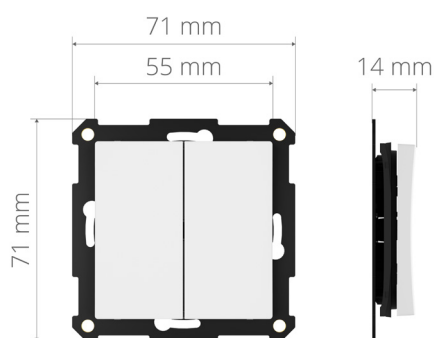

Artikellista

Trådlös tryckknapp,
Schneider Exxact & Elko RS/Plus vit
Trådlös tryckknapp, Elko Plus svart

E-nummer

WPH-01 13 777 04
WPH-01-EB 13 777 23

DRIFTTEMPERATUR

-25 till +35 °C
Icke-kondenserande

DIMENSIONER

71x55x14 mm

RADIO

2,4 GHz mesh
Bluetooth®

RADIORÄCKVIDD

Ca 10 m inomhus.

UPPFYLLEDA STANDARDER

RED 2014/53/EU
EN 301 489
EN 300 328
EN 60950